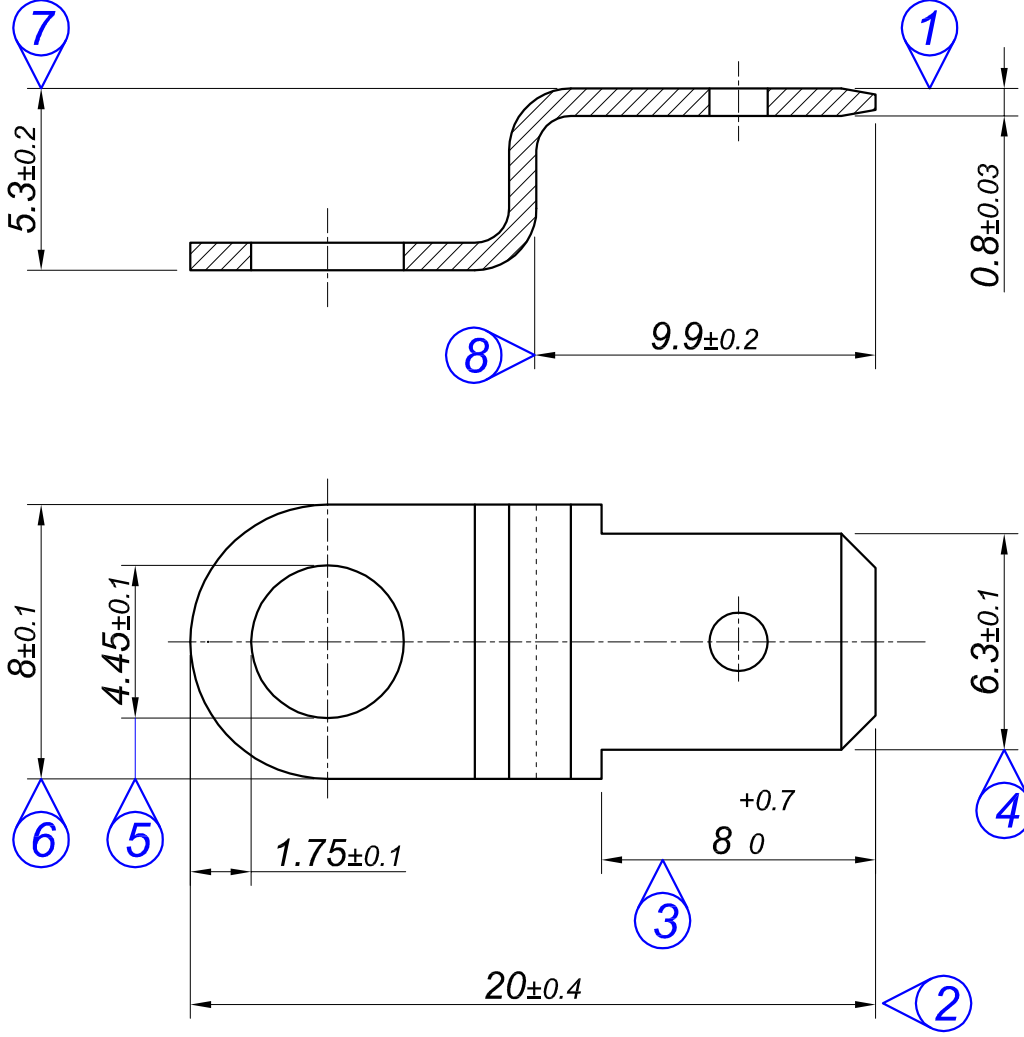

PARÇA KODU PART CODE	PARÇA ADI PART NAME	MALZEME MATERIAL	KAPLAMA COATING
TÖZ 2020 DP	"Z" TERMİNAL =DP=	CuZn30 Pirinç / Brass	—
TÖZ 2020 DPK	"Z" TERMİNAL =DPK=	CuZn30 Pirinç / Brass	Ni+Sn (5-9µ)

Resim üzerinden ölçü almayınız  
do not measure on drawing

Tarih / Date	02.11.2010	İmza /Signature	Ölçek /Scale		
Çizen / Desing	M.Yağcı				
Onay / Approval	S.Gölcük		5 / 1	No	Değişiklik / Revision
					Tarih/Date
	Parça Adı: Part Name	"Z" TERMİNAL		Parça Kodu: Part Code	TÖZ 2020